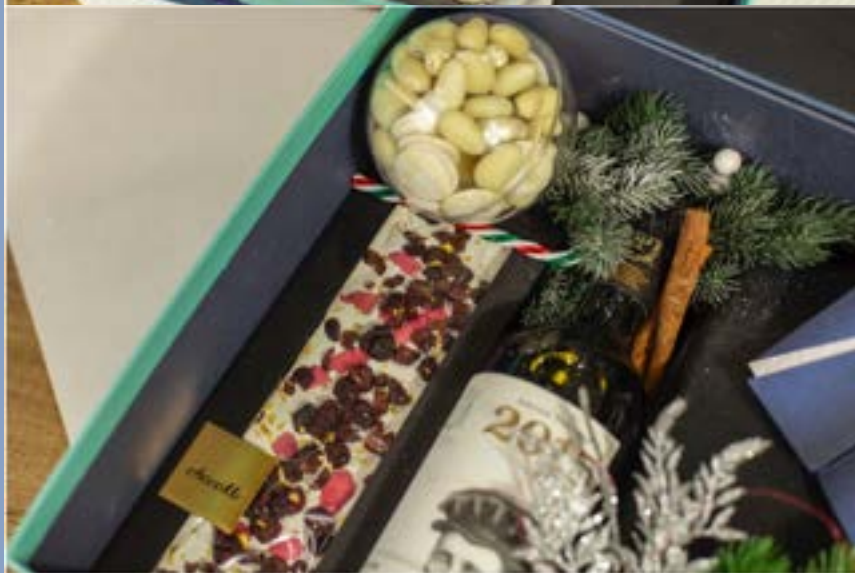

ПОДАРОК В ДИЗАЙНЕРСКОЙ КОРОБКЕ РАЗРАБОТАННОЙ КОМАНДОЙ FLOWER REPUBLIC СТАНЕТ ПРЕКРАСНЫМ ПОДАРОКОМ ДЛЯ ВАШИХ ДЕЛОВЫХ ПАРТНЕРОВ